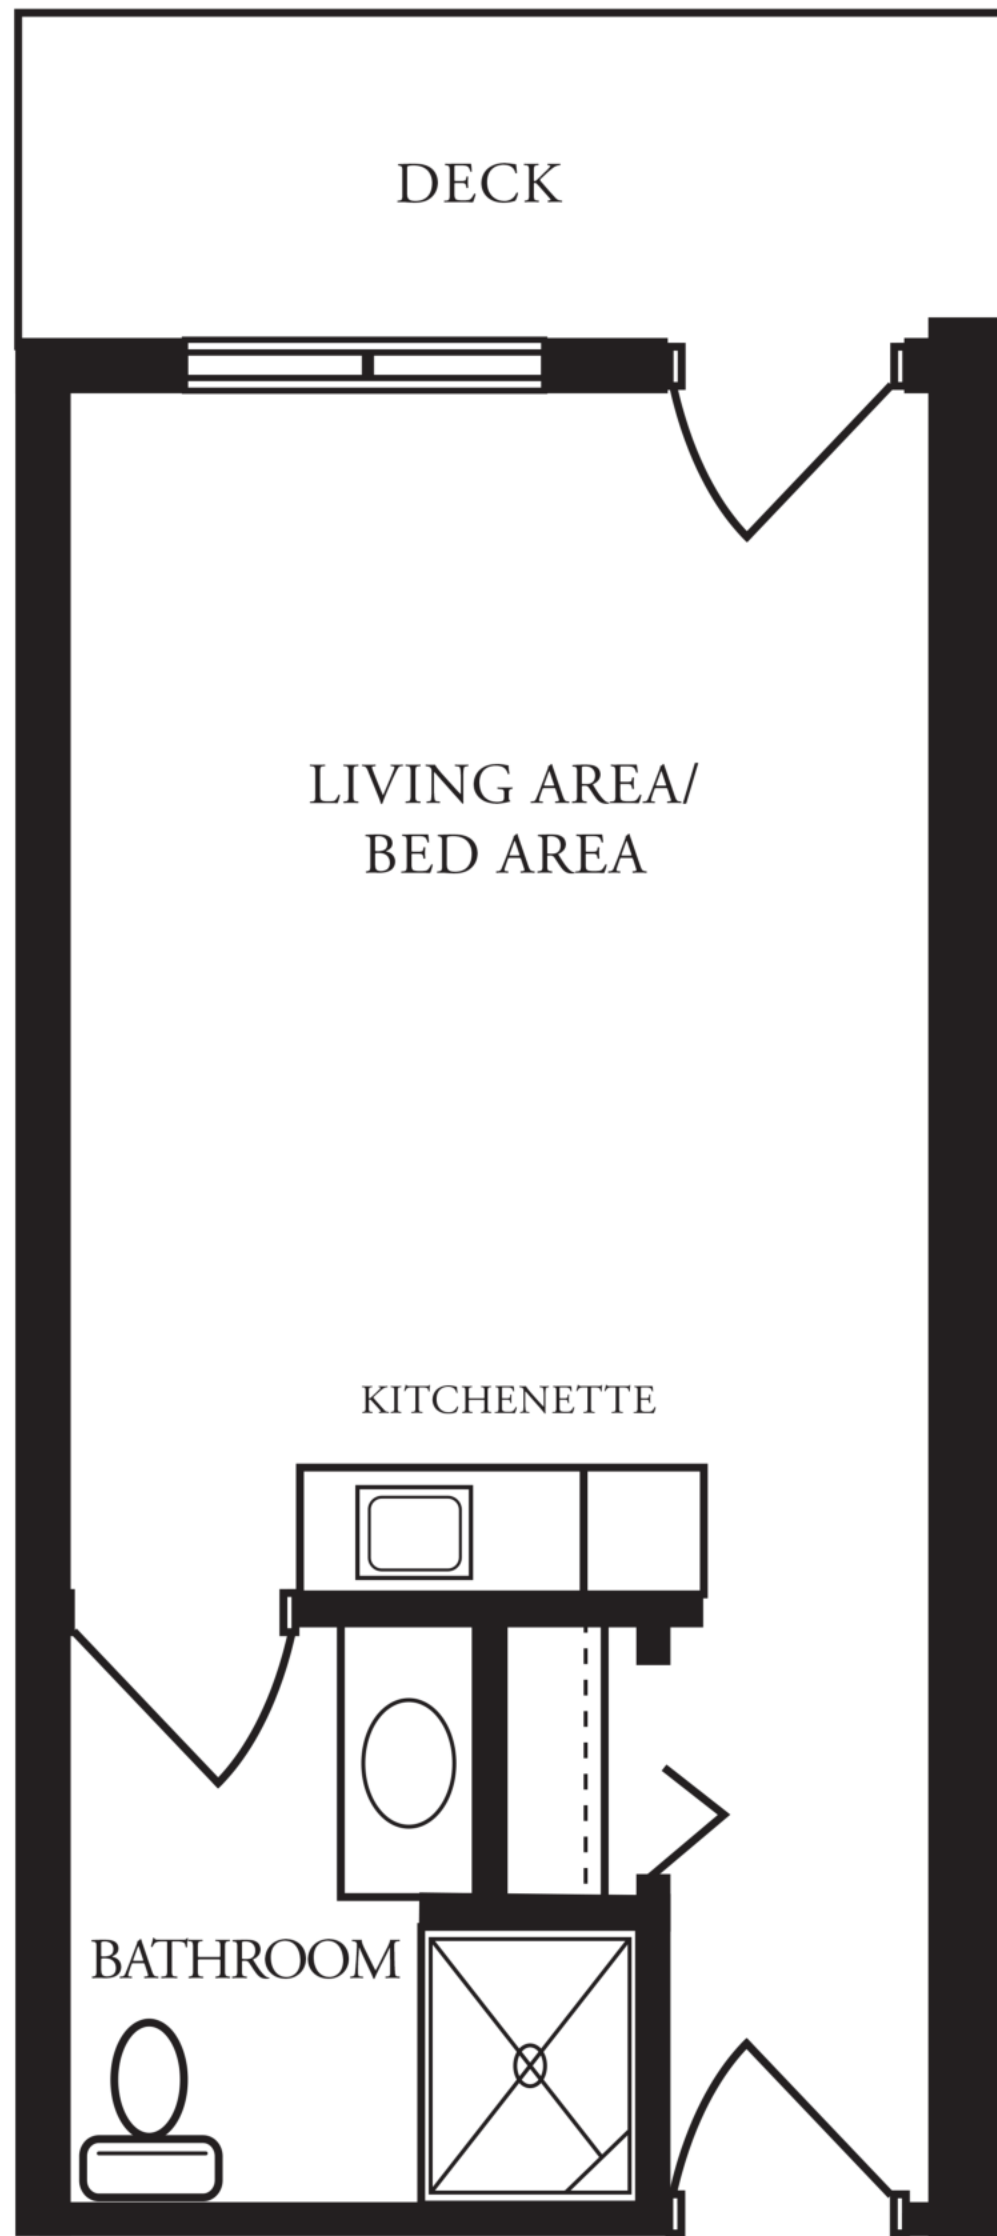

# The Aspen

Studio | 358 SQ FT